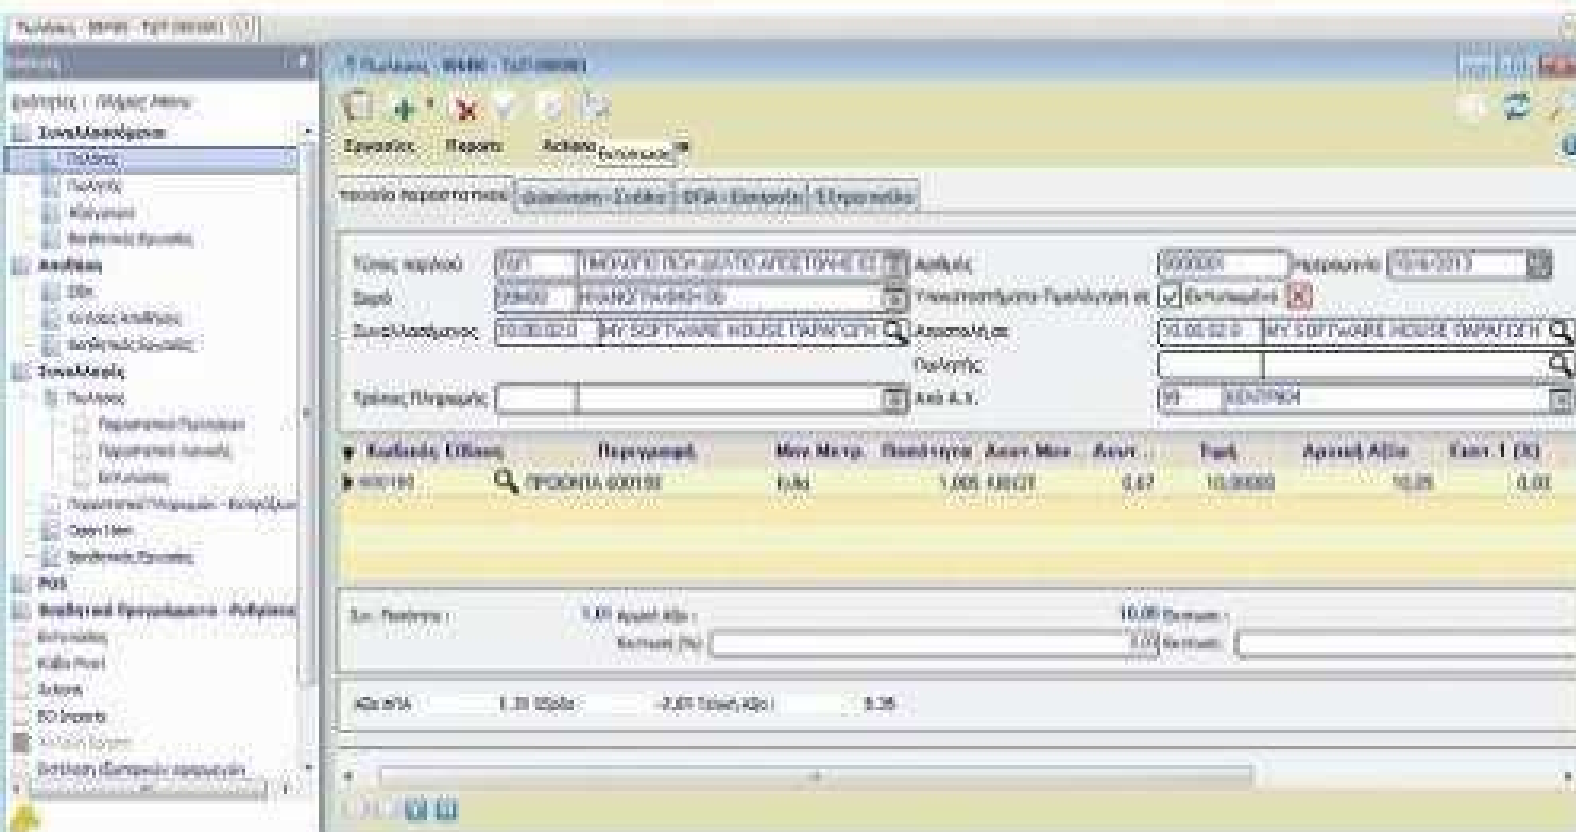

Αποκτήστε την Εφαρμογή με :

- **ΣΥΝΔΡΟΜΗ** (*)
  - → *Ετήσια (από 149 €)*
  - → *Μηνιαία (από 15 €)*
  - → *Ωριαία (από 0,70 €)*

ή

- **ΑΓΟΡΑ**

(*) στην παραπάνω τιμή περιλαμβάνεται το κόστος του ετησίου συμβολαίου συντήρησης και υποστήριξης καθώς και όλες οι αναβαθμίσεις της εφαρμογής.